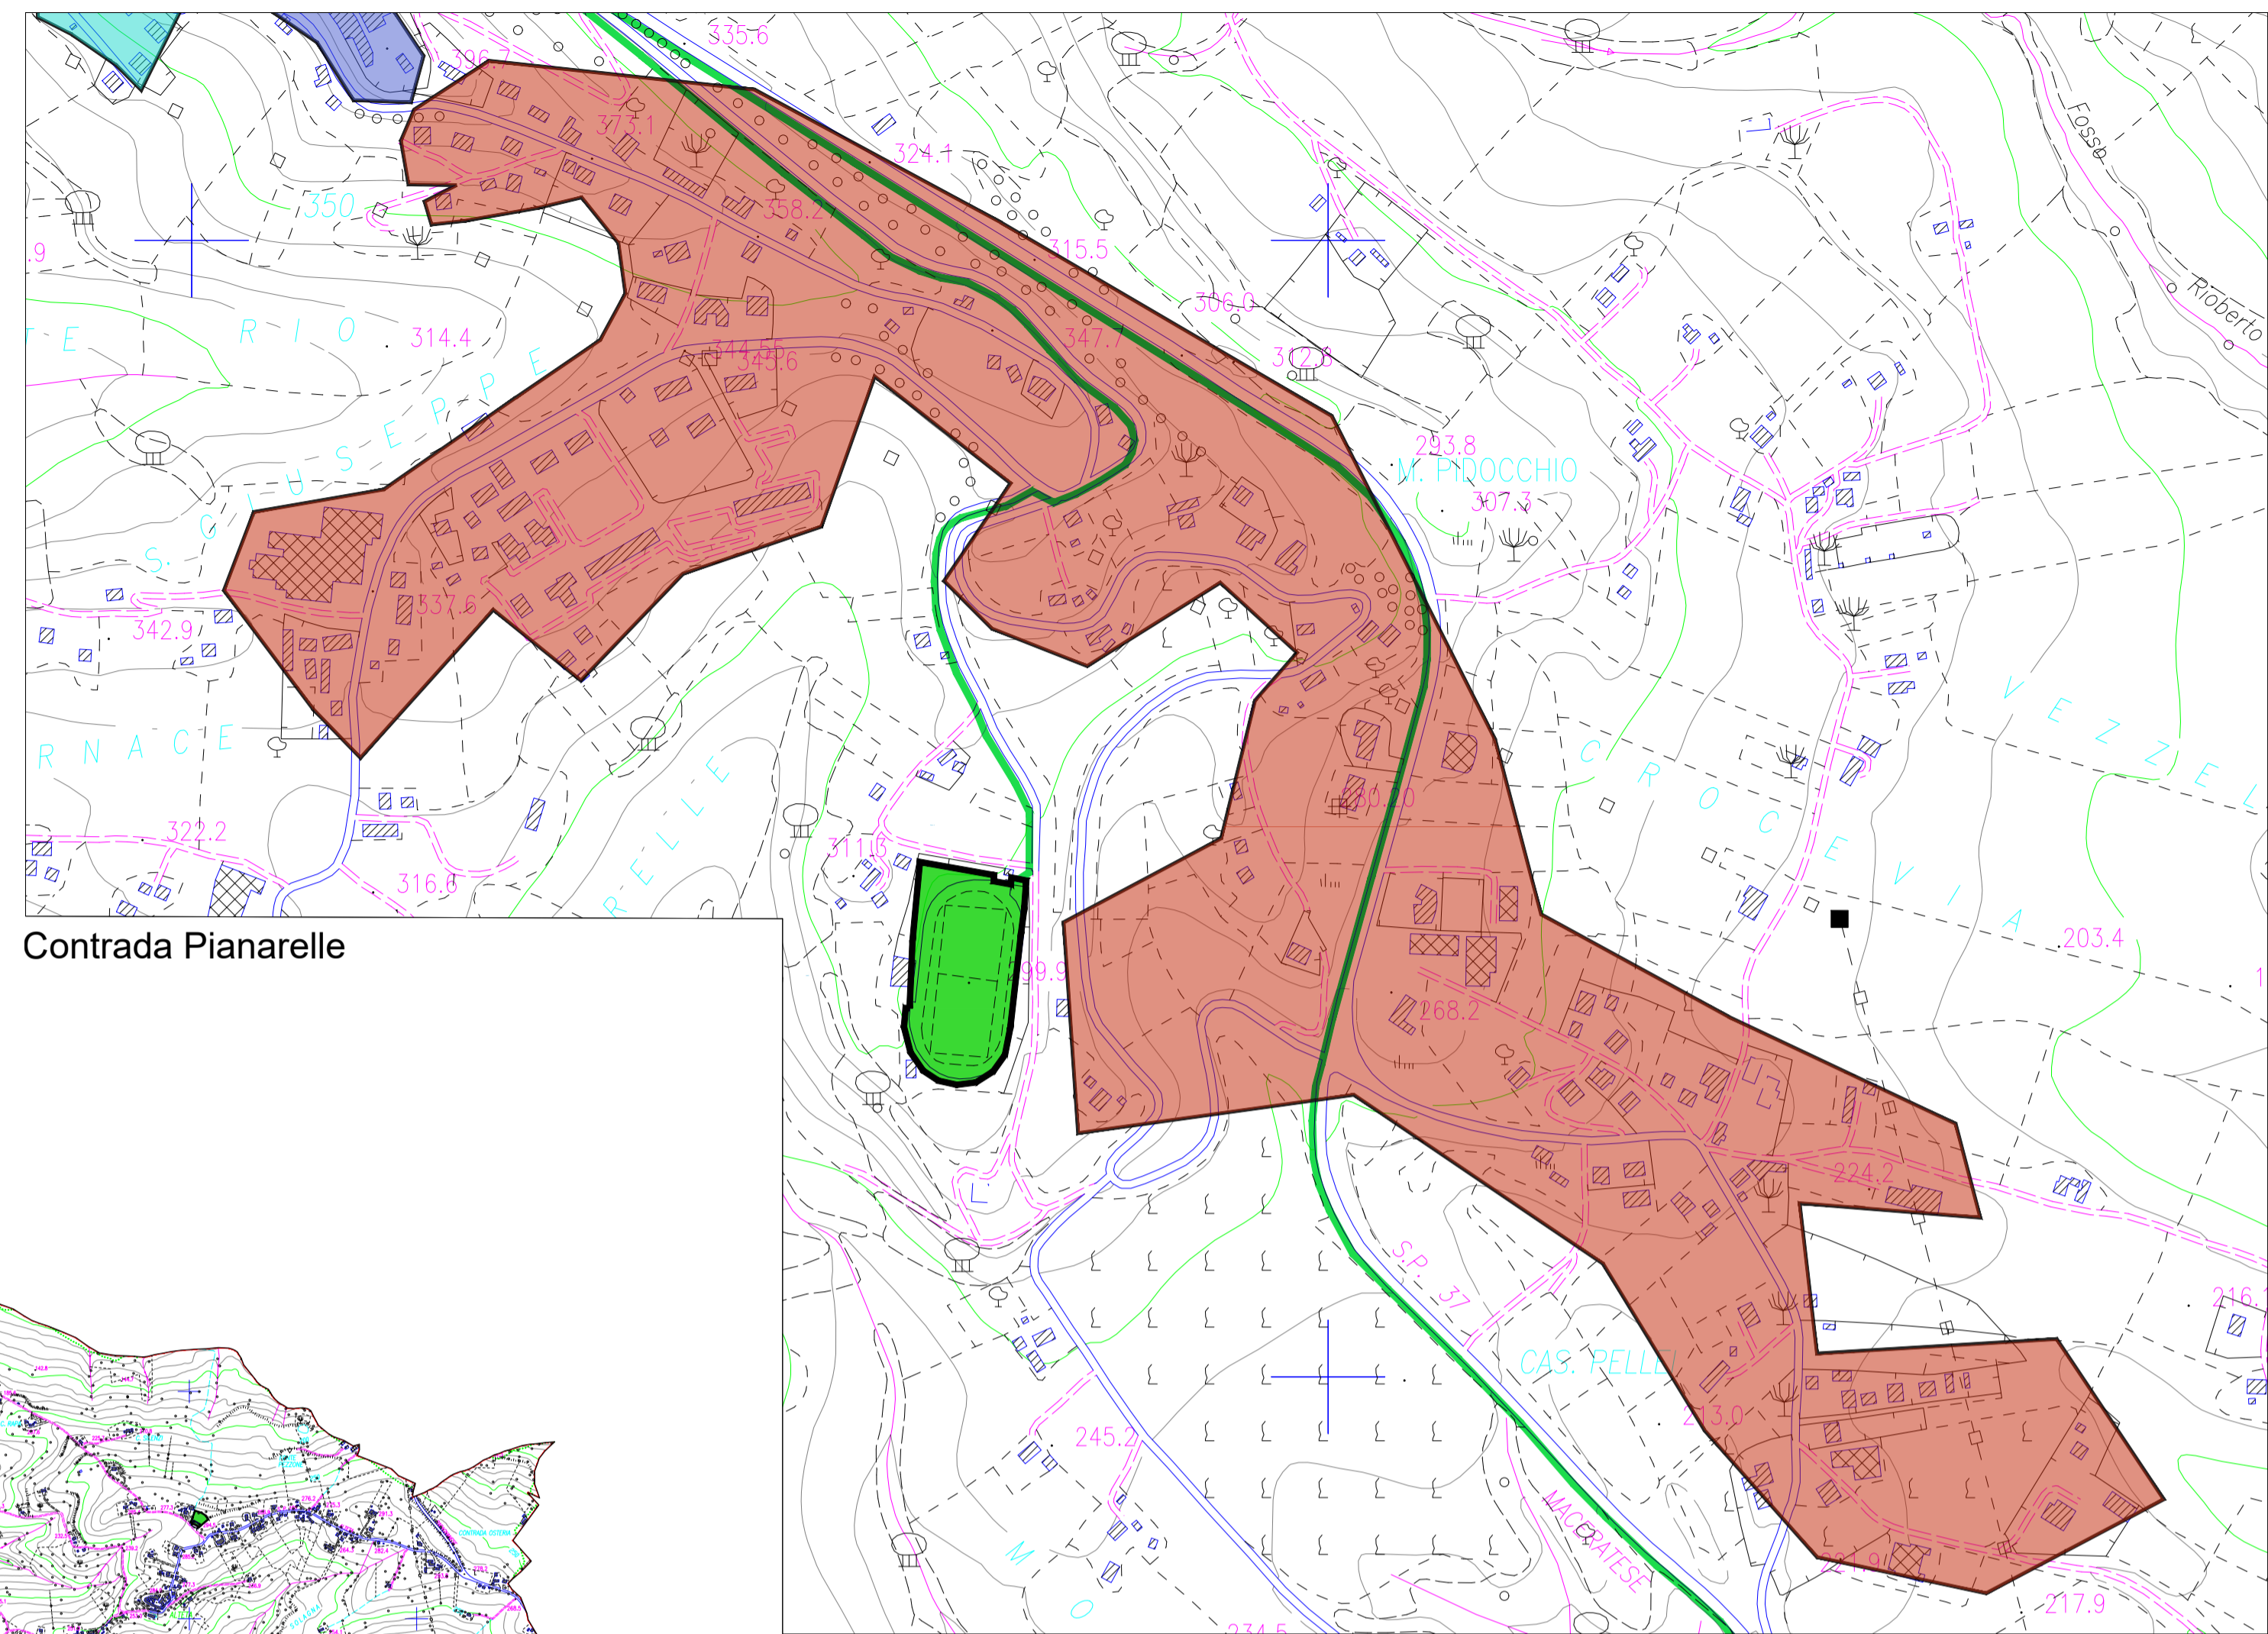

Capoluogo

Contrada Pianarelle

Piane di Montegiorgio

COMUNE DI MONTEGIORGIO
(Provincia di Fermo)

**PIANO COMUNALE DI EMERGENZA
DI PROTEZIONE CIVILE**

MARZO 2024

E01	SCALA
	1:10000 1:2000
ZONE URBANE-AREE ATTESA	IL SINDACO ORTENZI MICHELE IL R.U.P. Maurizio Luchetti Il Progettista Ing. Danilo Pasqualini

■ Aree di Attesa
AA N assegnate alle corrispondenti zone urbane