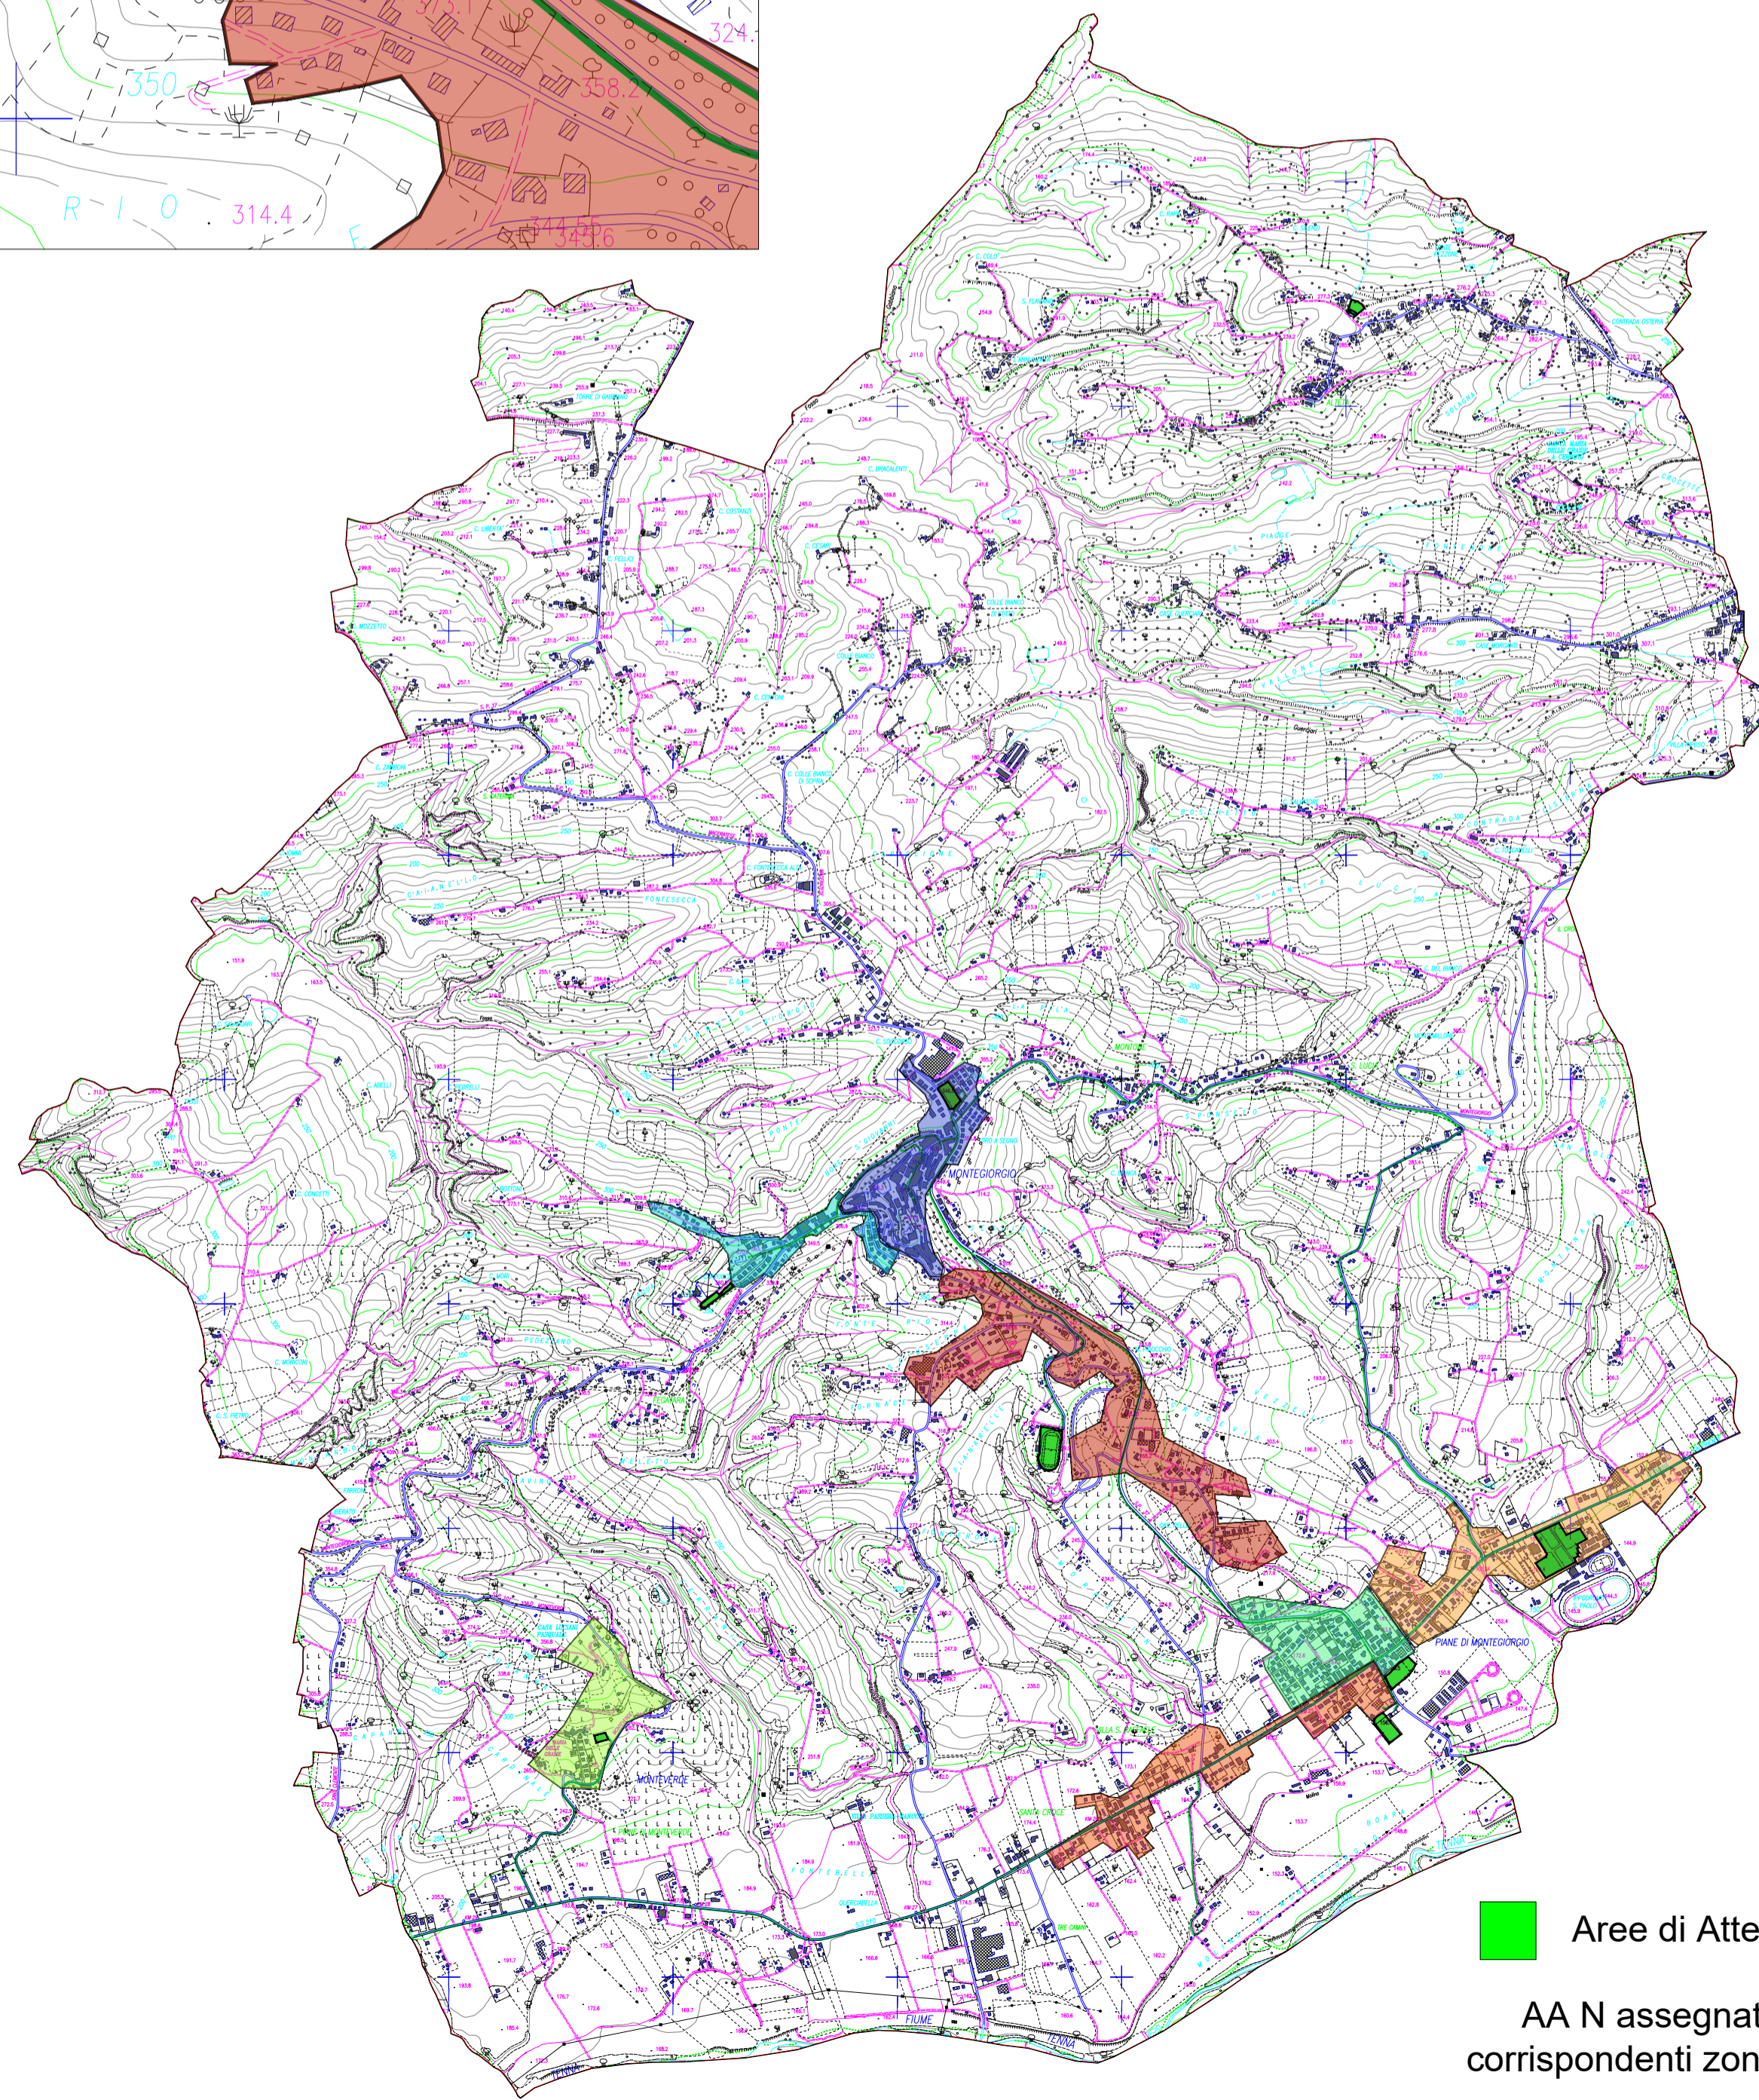

Capoluogo

Contrada Pianarelle

Piane di Montegiorgio

COMUNE DI MONTEGIORGIO
(Provincia di Fermo)

**PIANO COMUNALE DI EMERGENZA
DI PROTEZIONE CIVILE**

MARZO 2024

E01	SCALA
	1:10000 1:2000
ZONE URBANE-AREE ATTESA	IL SINDACO ORTENZI MICHELE IL R.U.P. Maurizio Luchetti Il Progettista Ing. Danilo Pasqualini

■ Aree di Attesa
AA N assegnate alle corrispondenti zone urbane