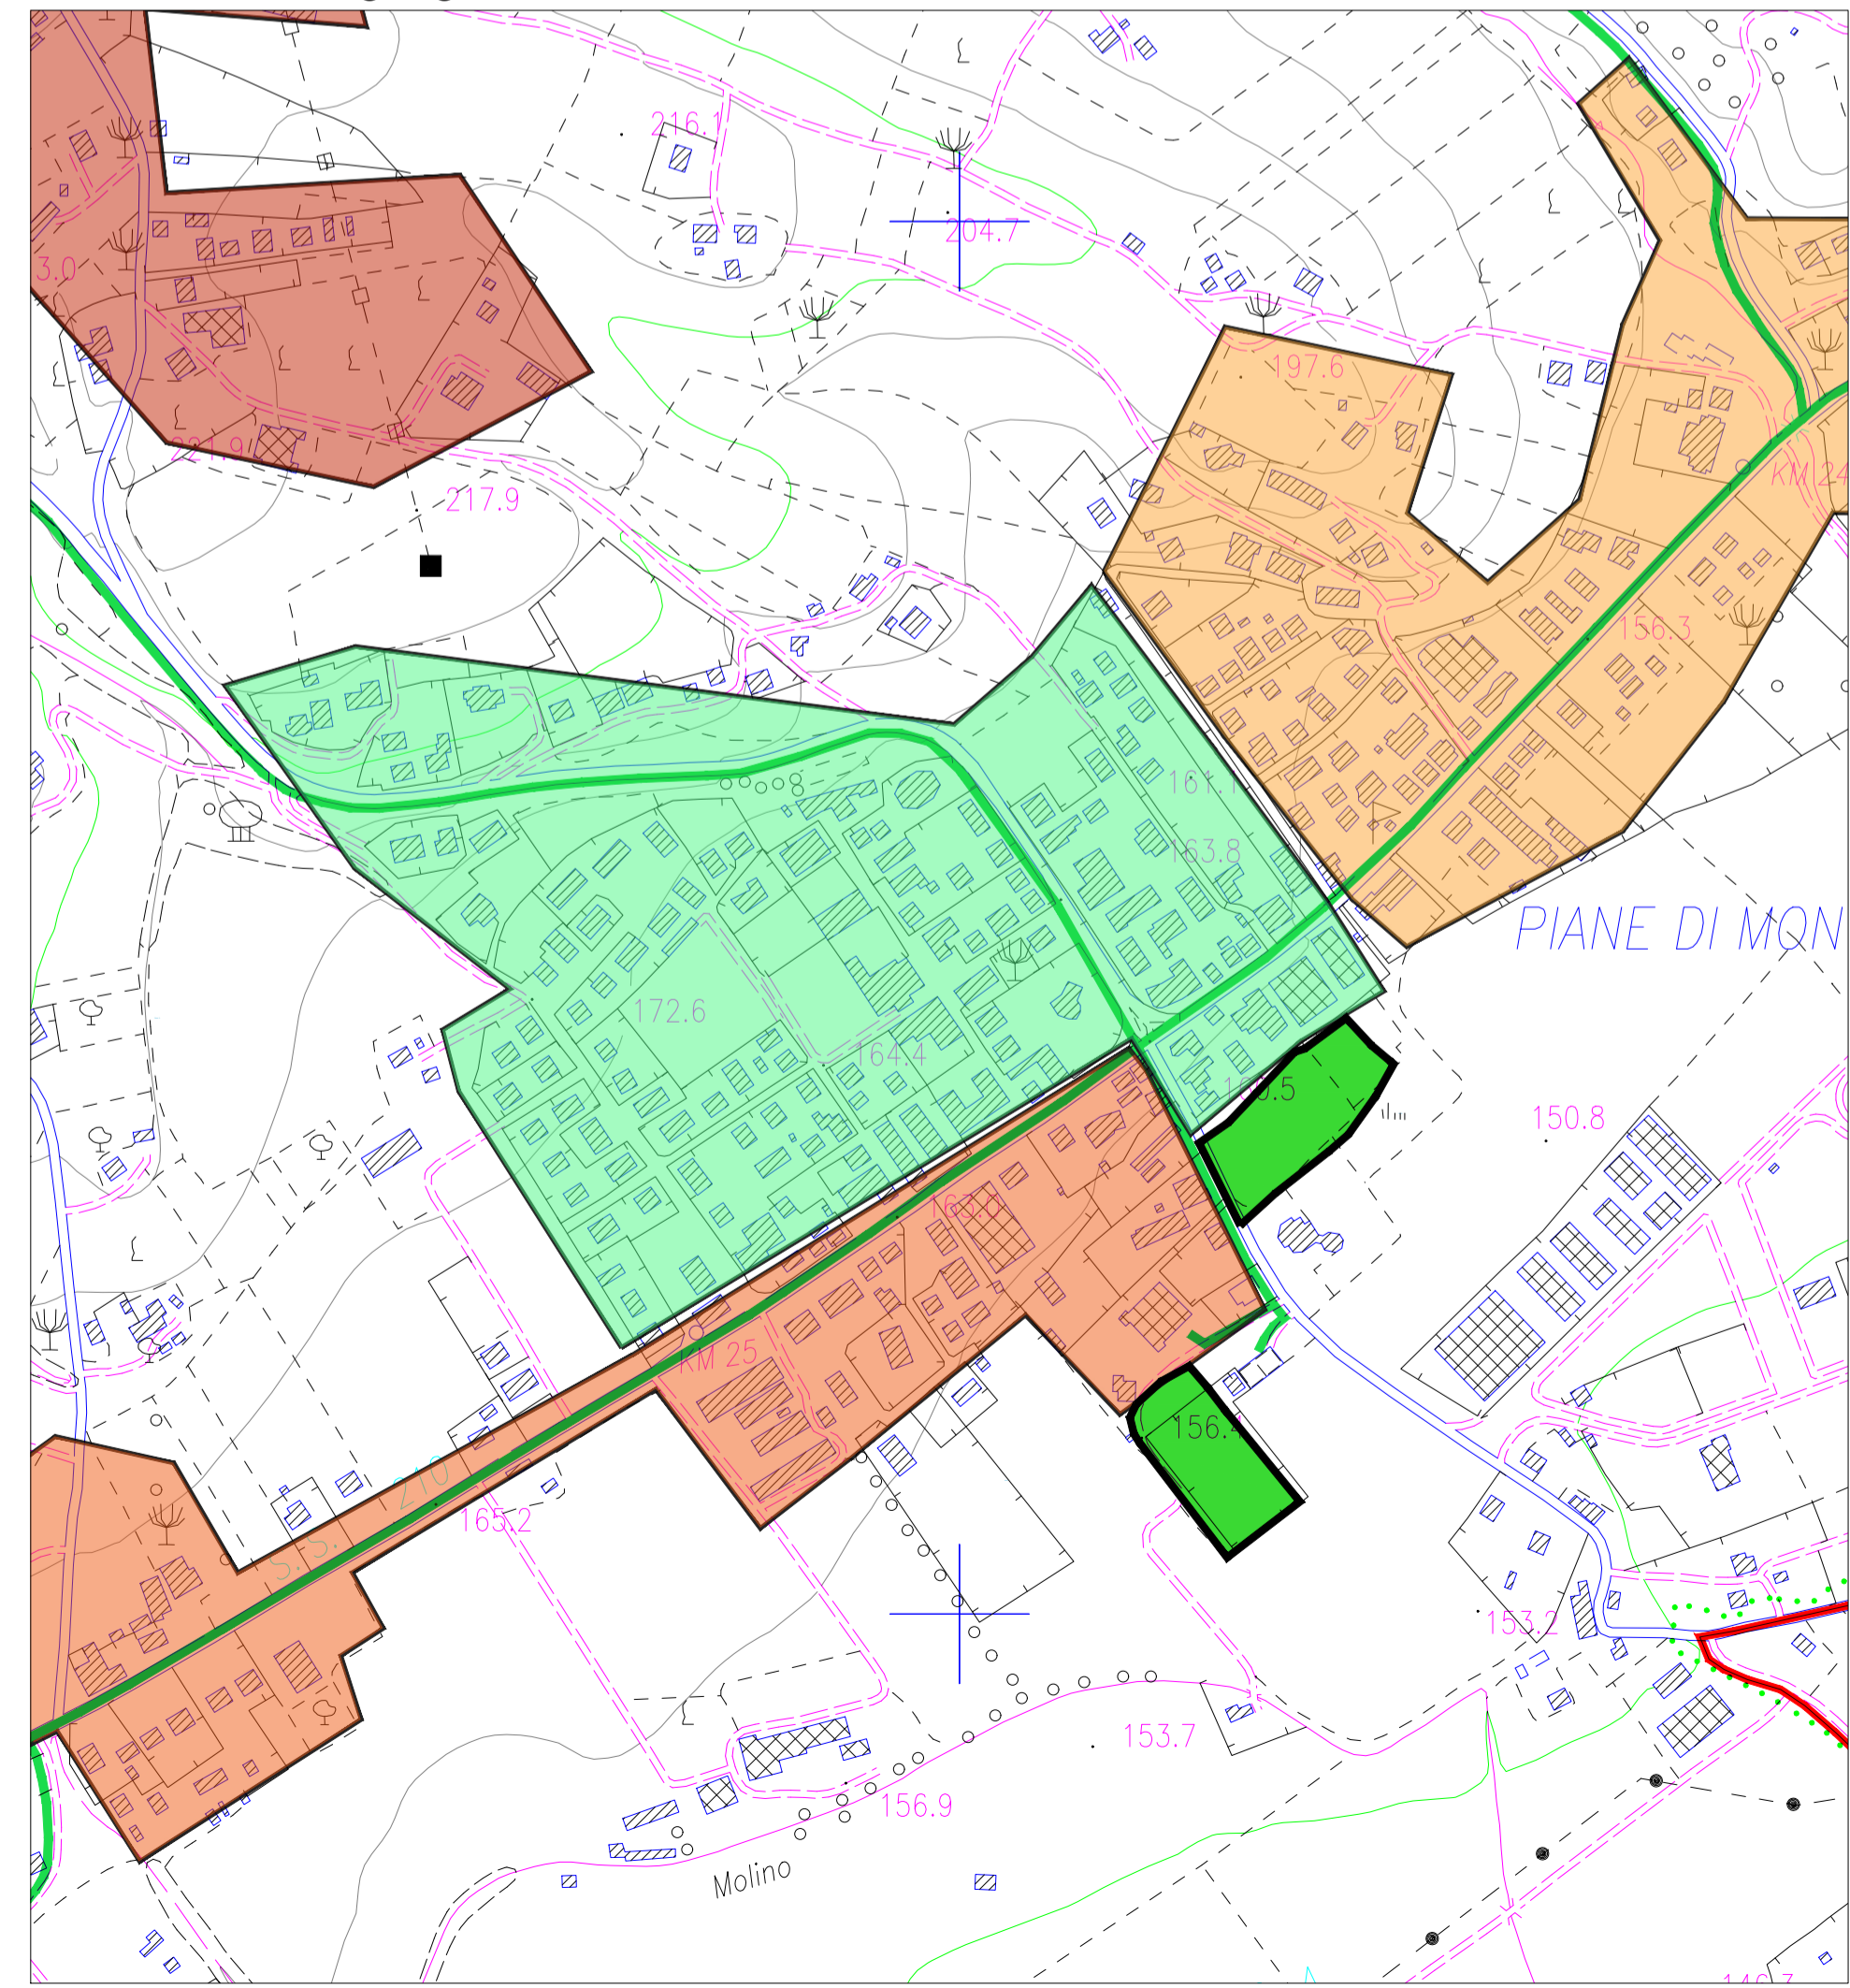

Capoluogo

Contrada Pianarelle

Piane di Montegiorgio

COMUNE DI MONTEGIORGIO
(Provincia di Fermo)

**PIANO COMUNALE DI EMERGENZA
DI PROTEZIONE CIVILE**

MARZO 2024

E01	SCALA
	1:10000 1:2000
ZONE URBANE-AREE ATTESA	IL SINDACO ORTENZI MICHELE IL R.U.P. Maurizio Luchetti Il Progettista Ing. Danilo Pasqualini

■ Aree di Attesa
AA N assegnate alle corrispondenti zone urbane