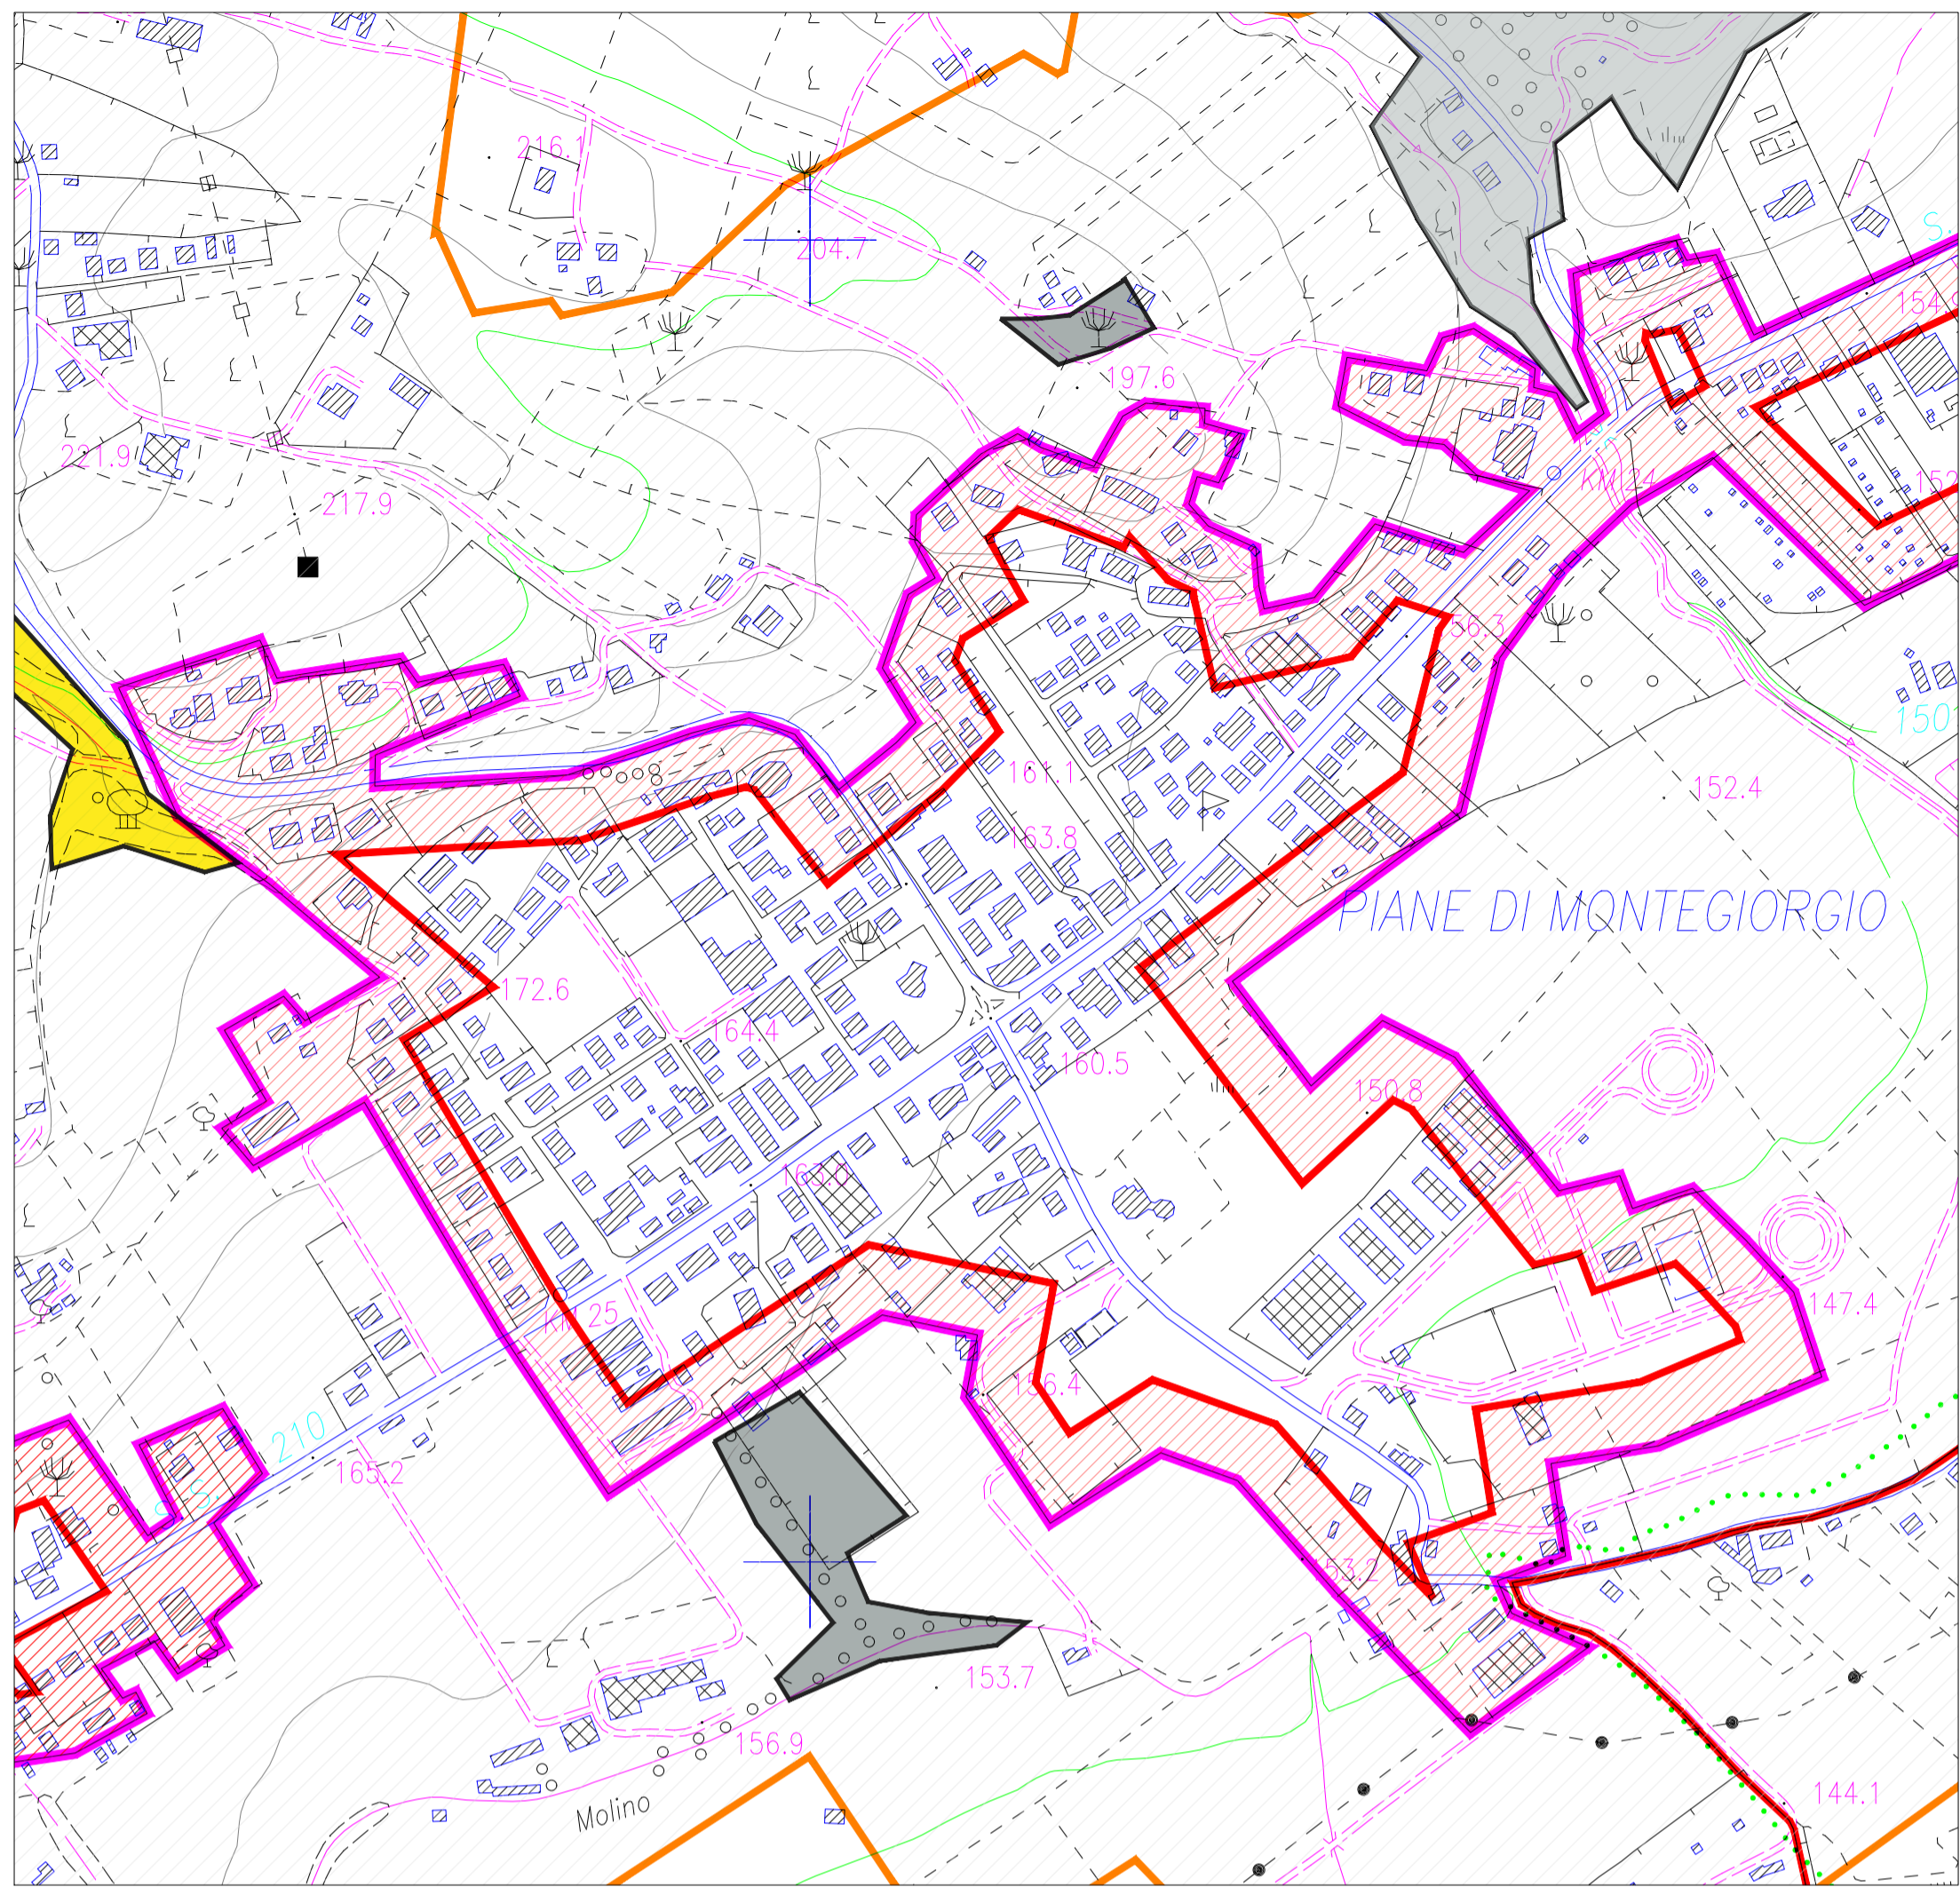

Capoluogo

LEGENDA SIMBOLI

Piane di Montegiorgio

COMUNE DI MONTEGIORGIO
(Provincia di Fermo)

**PIANO COMUNALE DI EMERGENZA
DI PROTEZIONE CIVILE**

MARZO 2024

E06	RISCHIO INCENDI BOSCHIVI DI INTERFACCIA	SCALA
		1:10000 1:2000