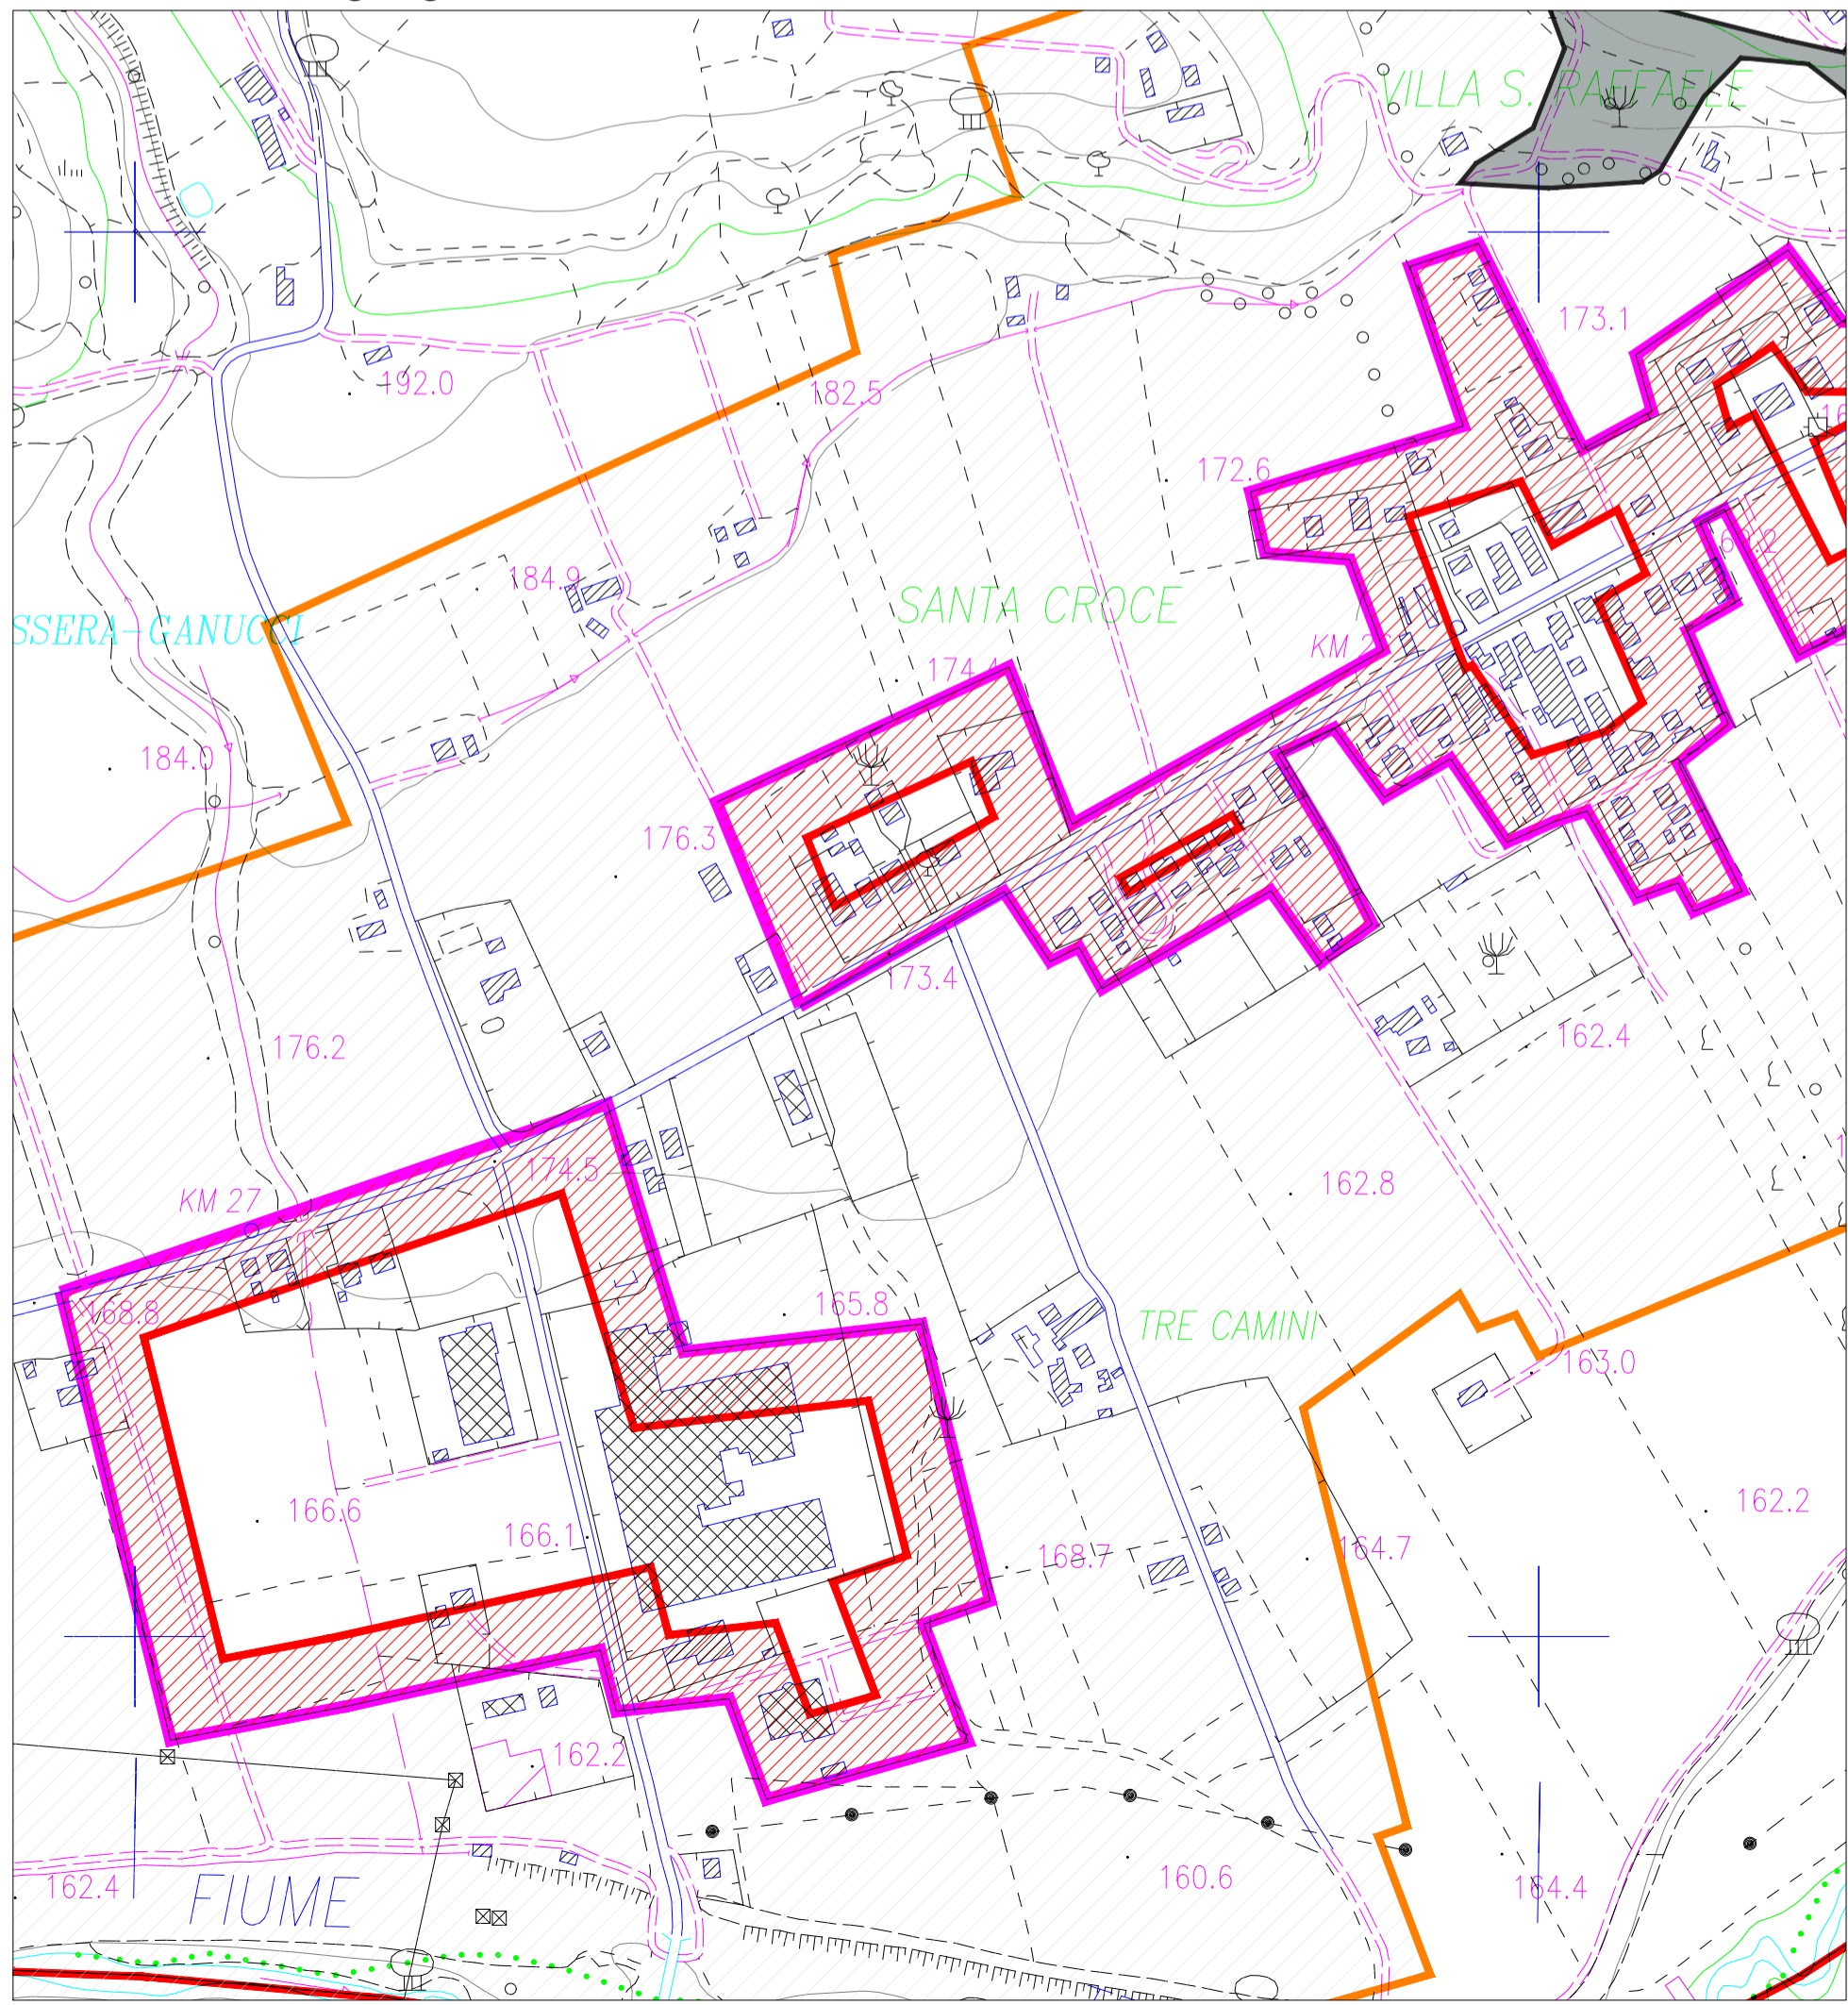

Capoluogo

LEGENDA SIMBOLI

Piane di Montegiorgio

COMUNE DI MONTEGIORGIO
(Provincia di Fermo)

**PIANO COMUNALE DI EMERGENZA
DI PROTEZIONE CIVILE**

MARZO 2024

E06	RISCHIO INCENDI BOSCHIVI DI INTERFACCIA	SCALA
		1:10000 1:2000