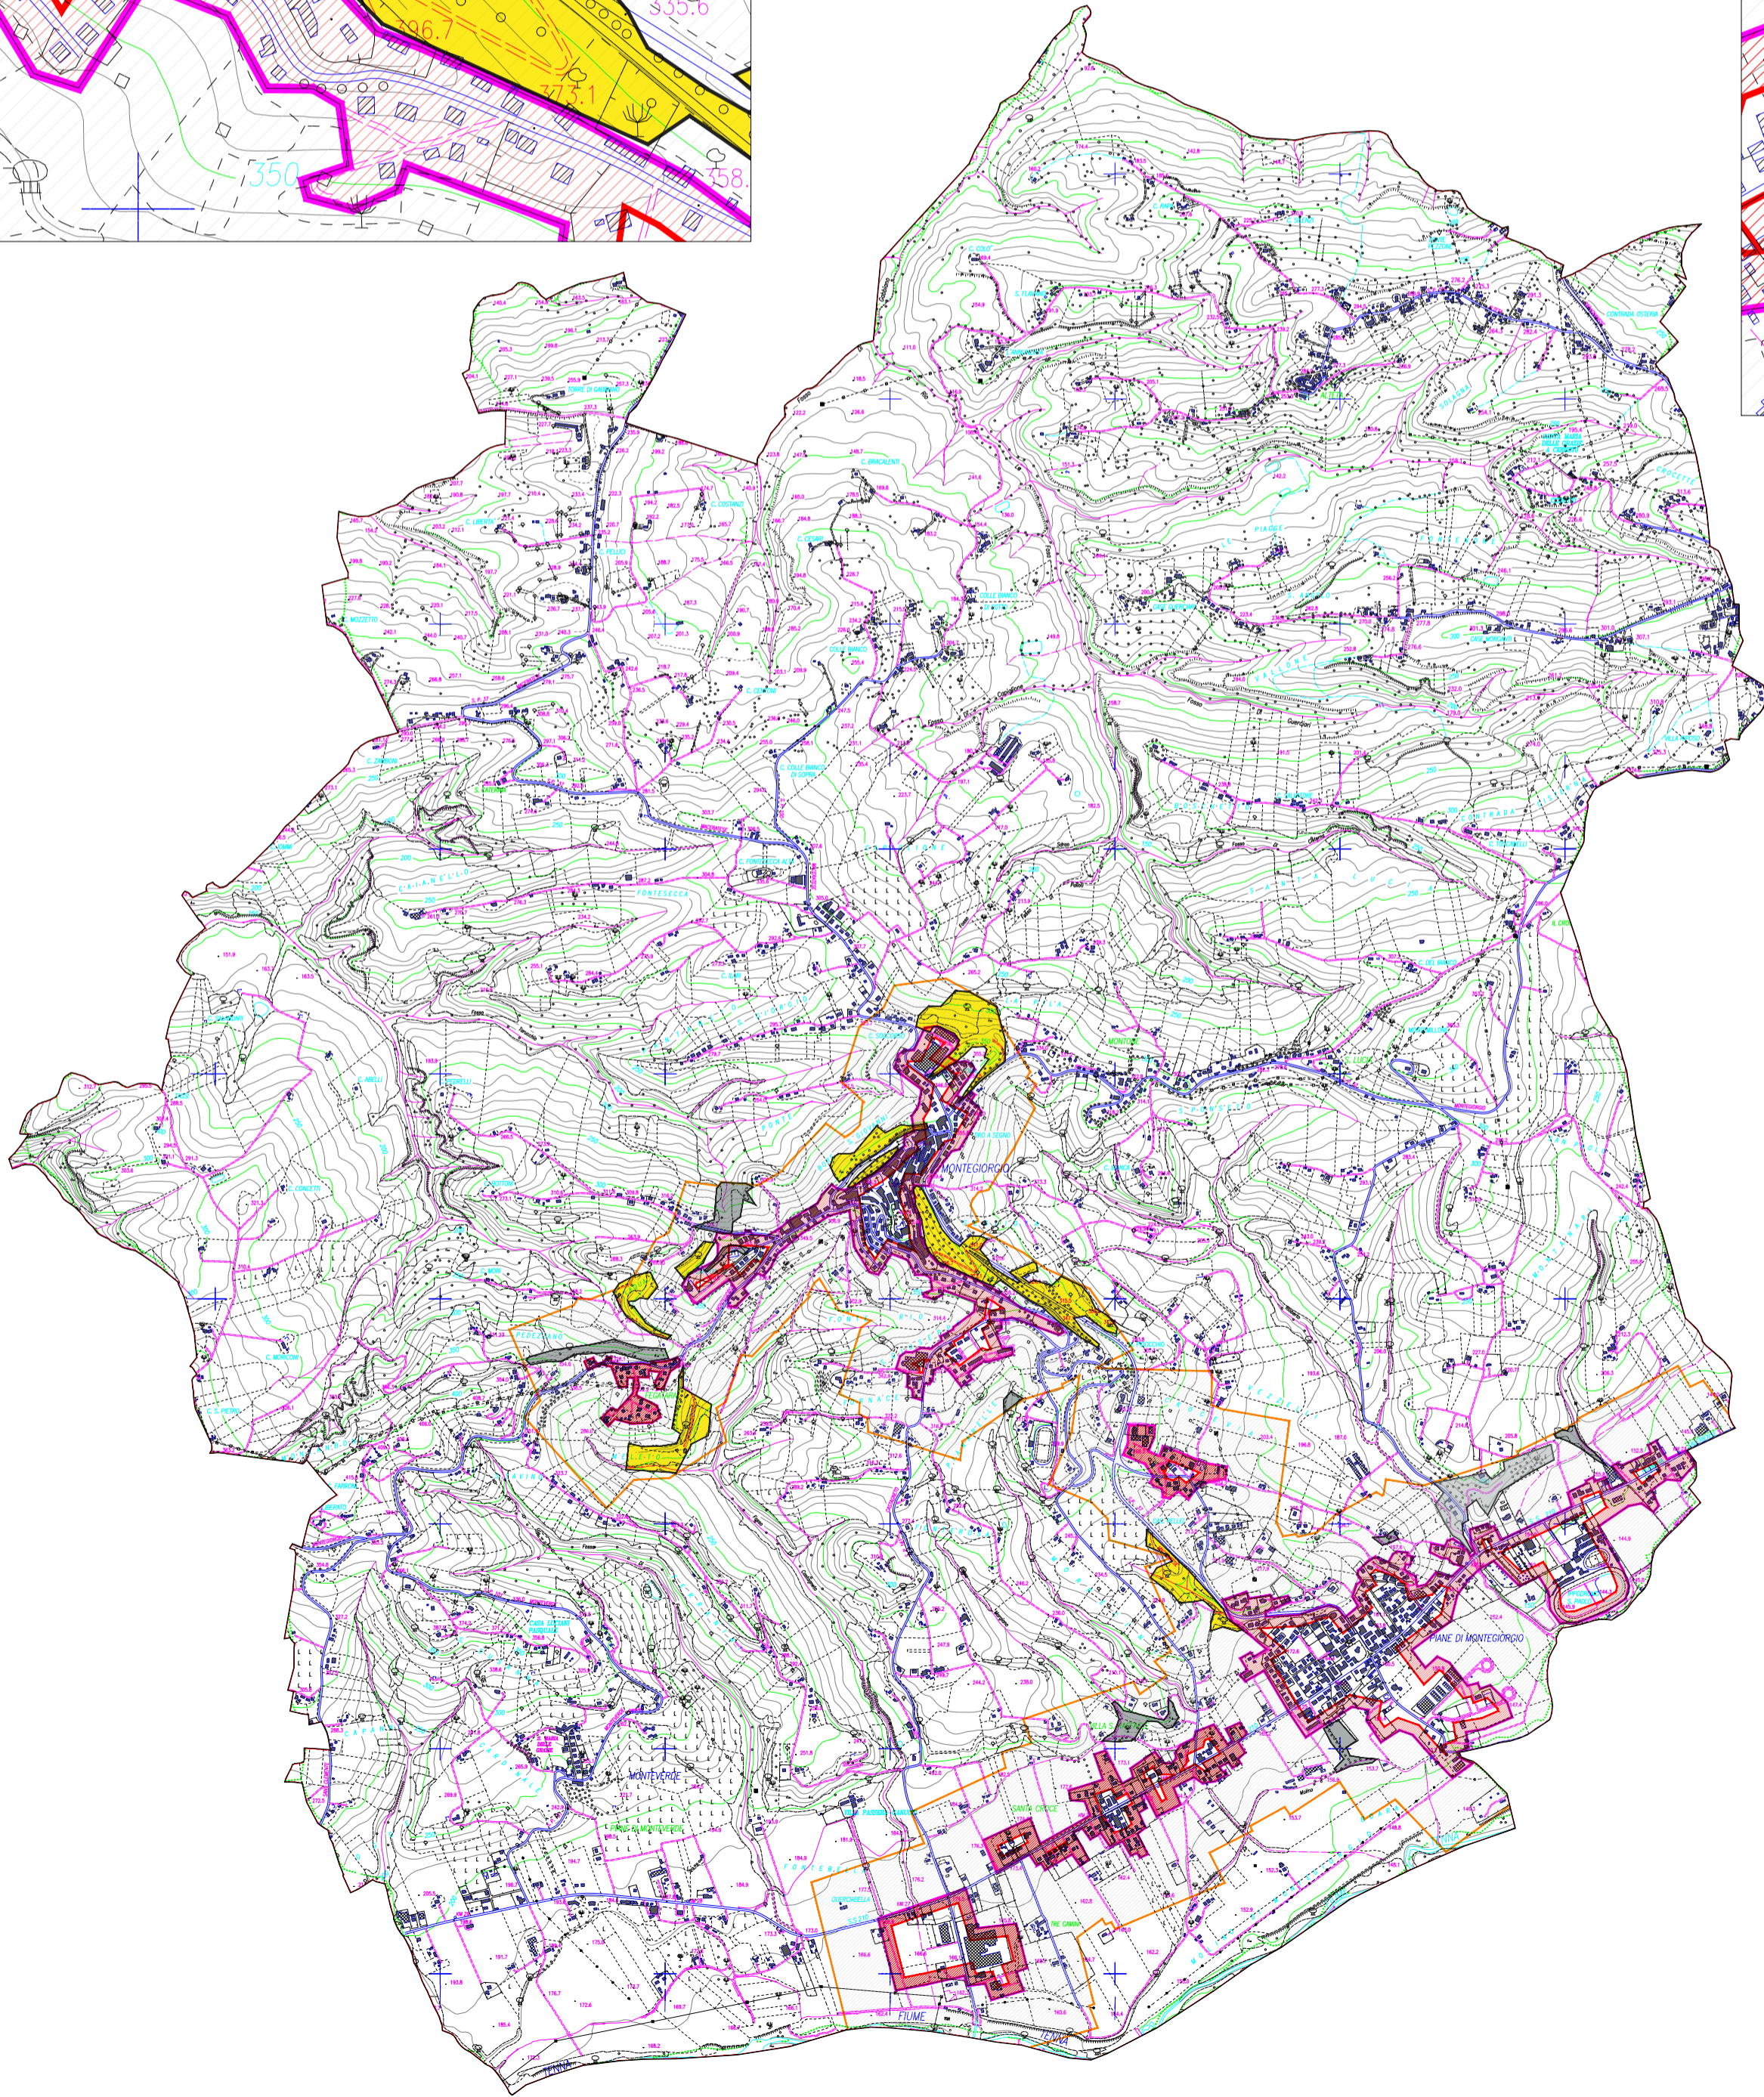

Capoluogo

LEGENDA SIMBOLI

Piane di Montegiorgio

COMUNE DI MONTEGIORGIO
(Provincia di Fermo)

**PIANO COMUNALE DI EMERGENZA
DI PROTEZIONE CIVILE**

MARZO 2024

E06	RISCHIO INCENDI BOSCHIVI DI INTERFACCIA	SCALA
		1:10000 1:2000